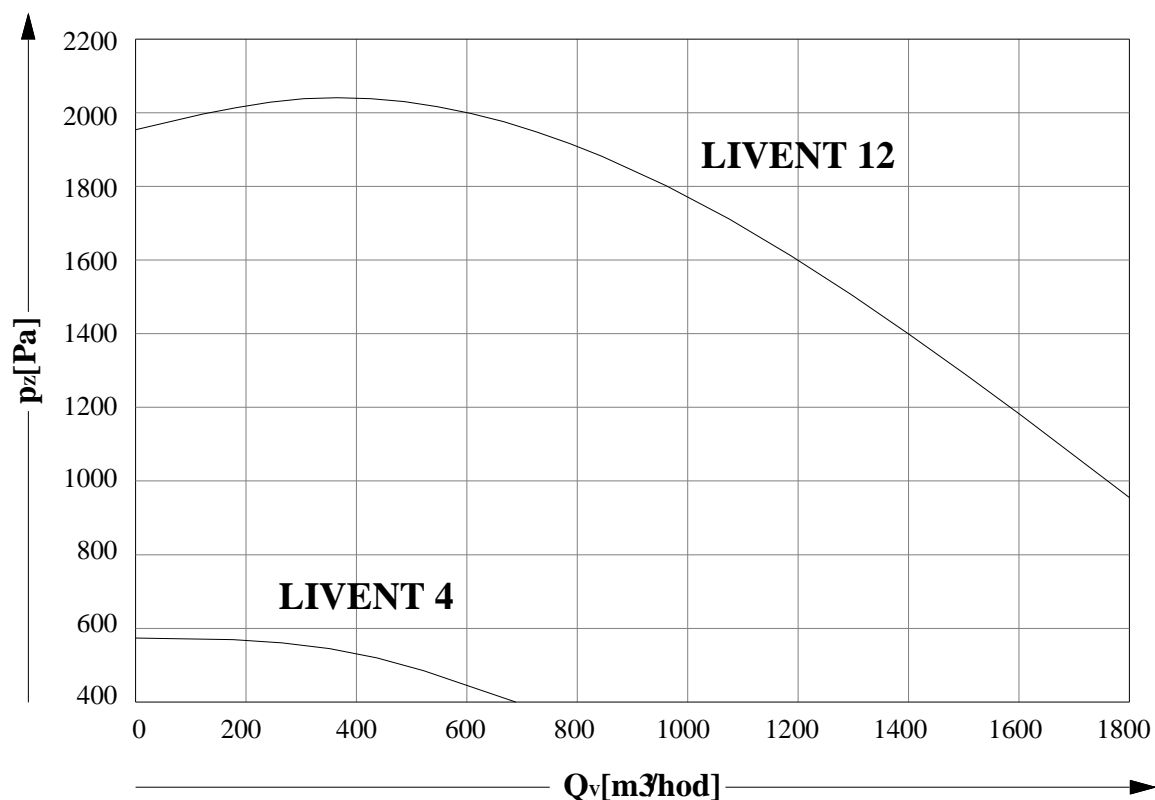

Výstup ventilátoru se připojuje přírubou na potrubí, kterým se odsátý znečištěný vzduch odvádí mimo objekt nebo do centrální filtrační stanice.

*Odsávací ventilátor LIVENT je pro uvedení do provozu schválen státní zkušebnou.*

## Charakteristika vzduchového výkonu

$p_z$  – statický tlak na sání  
 $Q_v$  – průtočné množství vzduchu