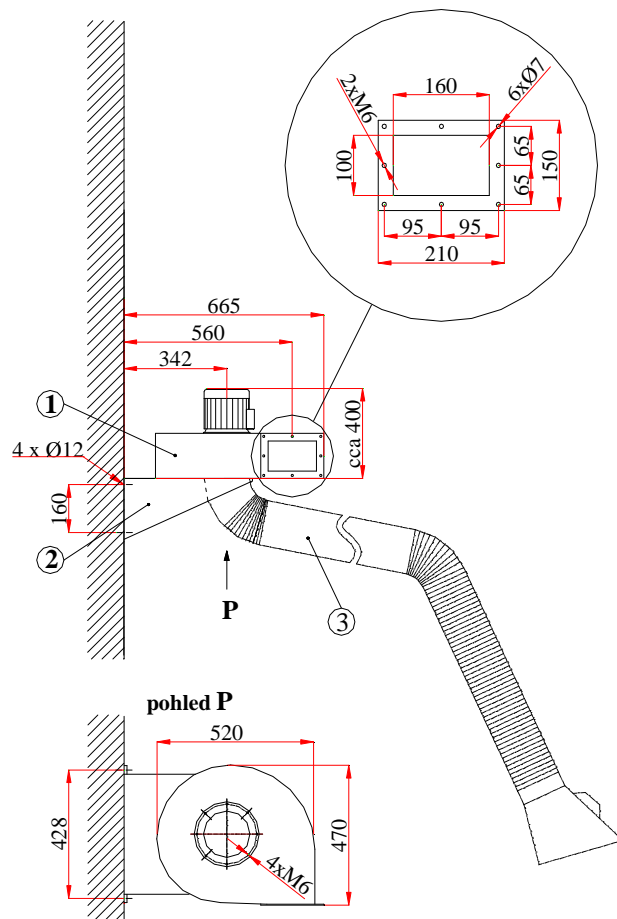

## Popis

Ventilátor (1) je dodáván včetně kozlíku (2), přičemž jejich vzájemnou polohu lze dle potřeby po 45° pootáčet. Na sání ventilátoru je navařeno 8 šroubů M6x18 pro uchycení příruby.

K ventilátoru LIVENT 12 lze upevnit odsávací rameno (3), které je otočné kolem osy ventilátoru (viz. KC 12 7634) – není součástí dodávky ventilátoru (objednává se samostatně).